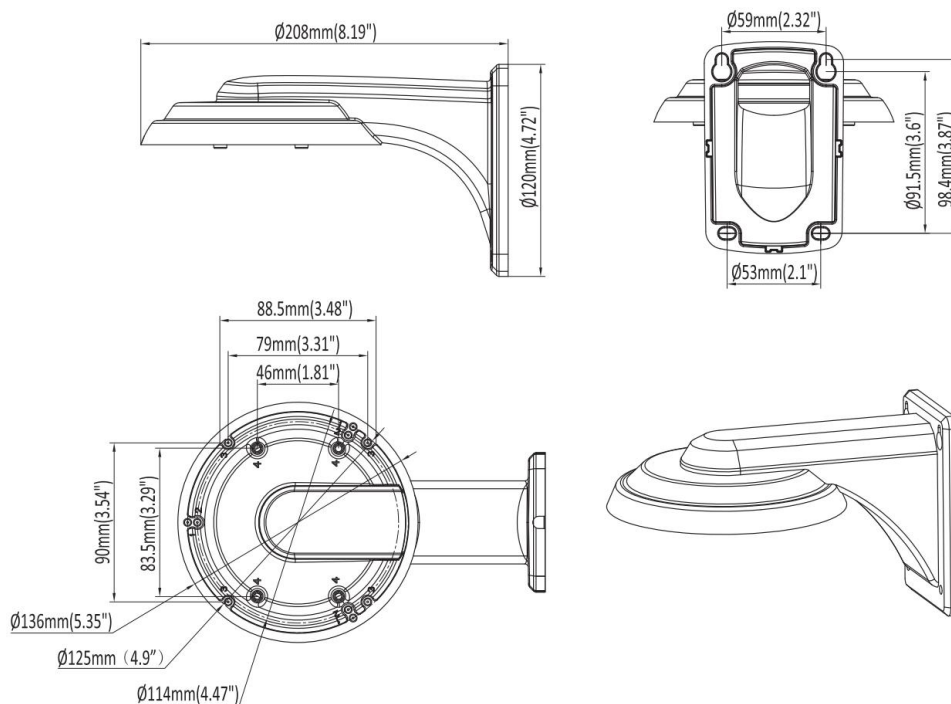

Support Mural Noir

Caractéristiques	
Couleur	Noir
Matériel	Alliage d'Aluminium
Dimensions	136 mm × 120 mm × 208 mm (5.35" x 4.72" × 8.19")
Poids	1.04 lb / 471g

Dimensions

* Le design et les spécifications sont sujets à modification sans préavis